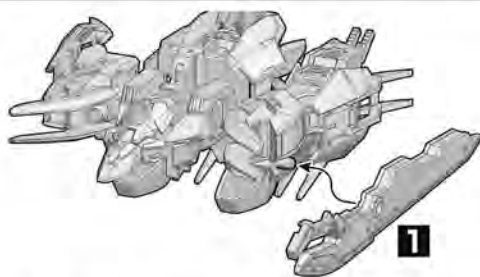

3

※取り付け方は一例です。
* The attachments are an example.

- ●HGBF GM/GM(別売り)
- ●GM/GM (sold separately)

- ●HGBD:R コアガンダム(G-3カラー)&ヴィートルユニット(別売り)
- ※2019年11月発売予定。
- ●CORE GUNDAM (G-3 COLOR) & VEETWO UNIT (sold separately)
- Sale scheduled for November 2019.

※お好みで取り付けます。
* Attach the part if you like.

- ●HGBD:R ヴィートルウェポンズ(別売り)
- ●VEETWO WEAPONS (sold separately)

4

- ●HGBD:R コアガンダム(リアルタイプカラー)
- & マーズフォーユニット(別売り)
- ※2019年11月発売予定。
- ●CORE GUNDAM (REAL TYPE COLOR)
- & MARSFOUR UNIT (sold separately)
- Sale scheduled for November 2019.

パーツリスト Parts list

WB1パーツ
WB1 Parts
(PS)

WB2パーツ
WB2 Parts
(PS)

COLOR GUIDE

※よりリアルに仕上げたい方は、こちらの基本色をご覧ください。
※塗装にはより安全な「水性塗料」のご使用をおすすめします。
※カラー配合は参考値であり、画像とカラーガイドの色は異なる場合があります。

* For a more life-like finish, refer to the color guide.
* Use of water-based paint is recommended for safety reasons.
* The color blending is shown for reference and the actual color may differ from the image.

武器等 ダークブルー部
Weaponry (Dark blue part)

ネイビーブルー(Navy blue) 55% + ホワイト(White) 15% + レッド(Red) 15% + ブルー(Blue) 15%

※ここに掲載している情報は2019年10月現在のものです。* The information is current as of October, 2019.

※画像と商品とは多少異なりますのでご了承ください。●The actual product may vary slightly from the images.

アニメ本編はこちらから! Scan it to watch the anime! 动画片请从这里确认!

<https://en.gundam.info/about-gundam/series-pages/builddivers_rerise/redirect.html?utm_source=package&utm_medium=qr&utm_campaign=201909_GBDR>

※通信費等はお客様のご負担となります。* Fees for Internet connection, etc., are not included. * 流量費用需由用户承担。