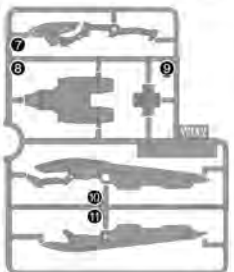

COLOR GUIDE

※よりリアルに仕上げたい方は、こちらの基本色をご覧ください。
※塗装にはより安全な「水性塗料」のご使用をおすすめします。
※カラー配合は参考値であり、画像とカラーガイドの色は異なる場合があります。

* For a more life-like finish, refer to the color guide.
* Use of water-based paint is recommended for safety reasons.
* The color blending is shown for reference and the actual color may differ from the image.

武器等 ダークブルー部
Weaponry (Dark blue part)

ネイビーブルー(Navy blue) 55% + ホワイト(White) 15% + レッド(Red) 15% + ブルー(Blue) 15%

※ここに掲載している情報は2019年10月現在のものです。* The information is current as of October, 2019.

※画像と商品とは多少異なりますのでご了承ください。●The actual product may vary slightly from the images.

アニメ本編はこちらから! Scan it to watch the anime! 动画片请从这里确认!

<https://en.gundam.info/about-gundam/series-pages/builddivers_rerise/redirect.html?utm_source=package&utm_medium=qr&utm_campaign=201909_GBDR>

※通信費等はお客様のご負担となります。* Fees for Internet connection, etc., are not included. * 流量費用需由用户承担。