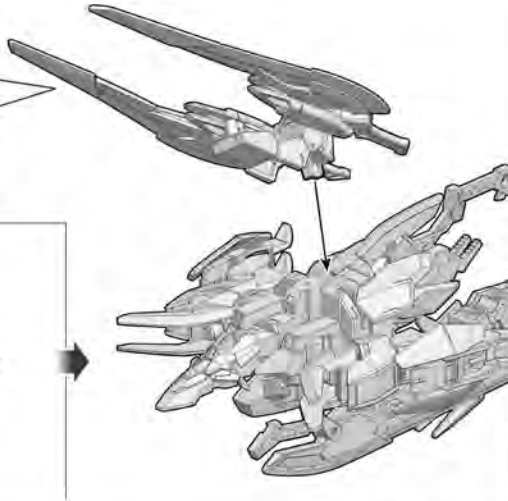

3

※取り付け方は一例です。
* The attachments are an example.

- ●HGBF GM/GM(別売り)
- ●GM/GM (sold separately)

- ●HGBD:R コアガンダム(G-3カラー)&ヴィートルユニット(別売り)
- ※2019年11月発売予定。
- ●CORE GUNDAM (G-3 COLOR) & VEETWO UNIT (sold separately)
- Sale scheduled for November 2019.

※お好みで取り付けます。
* Attach the part if you like.

- ●HGBD:R ヴィートルウェポンズ(別売り)
- ●VEETWO WEAPONS (sold separately)

4

- ●HGBD:R コアガンダム(リアルタイプカラー)
- & マーズフォーユニット(別売り)
- ※2019年11月発売予定。
- ●CORE GUNDAM (REAL TYPE COLOR)
- & MARSFOUR UNIT (sold separately)
- Sale scheduled for November 2019.

パーツリスト Parts list

WB1パーツ
WB1 Parts
(PS)

WB2パーツ
WB2 Parts
(PS)

COLOR GUIDE

※よりリアルに仕上げたい方は、こちらの基本色をご覧ください。
※塗装にはより安全な「水性塗料」のご使用をおすすめします。
※カラー配合は参考値であり、画像とカラーガイドの色は異なる場合があります。

* For a more life-like finish, refer to the color guide.
* Use of water-based paint is recommended for safety reasons.
* The color blending is shown for reference and the actual color may differ from the image.

武器等 ダークブルー部
Weaponry (Dark blue part)

ネイビーブルー(Navy blue) 55% + ホワイト(White) 15% + レッド(Red) 15% + ブルー(Blue) 15%

※ここに掲載している情報は2019年10月現在のものです。* The information is current as of October, 2019.

※画像と商品とは多少異なりますのでご了承ください。●The actual product may vary slightly from the images.

アニメ本編はこちらから! Scan it to watch the anime! 动画片请从这里确认!

<https://en.gundam.info/about-gundam/series-pages/builddivers_rerise/redirect.html?utm_source=package&utm_medium=qr&utm_campaign=201909_GBDR>

※通信費等はお客様のご負担となります。* Fees for Internet connection, etc., are not included. * 流量費用需由用户承担。