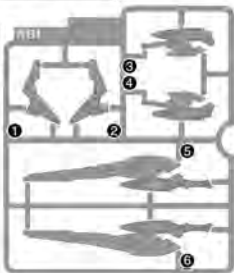

4

- HGBD:R コアガンダム(リアルタイプカラー)
- & マーズフォーユニット(別売り)
- ※2019年11月発売予定。
- CORE GUNDAM (REAL TYPE COLOR)
- & MARSFOUR UNIT (sold separately)
- \* Sale scheduled for November 2019.

パーツリスト Parts list

WB1パーツ  
WB1 Parts  
(PS)