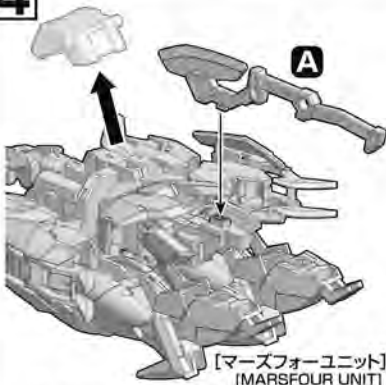

4

- ●HGBD:R コアガンダム(リアルタイプカラー)
- & マーズフォーユニット(別売り)
- ※2019年11月発売予定。
- ●CORE GUNDAM (REAL TYPE COLOR)
- & MARSFOUR UNIT (sold separately)
- Sale scheduled for November 2019.